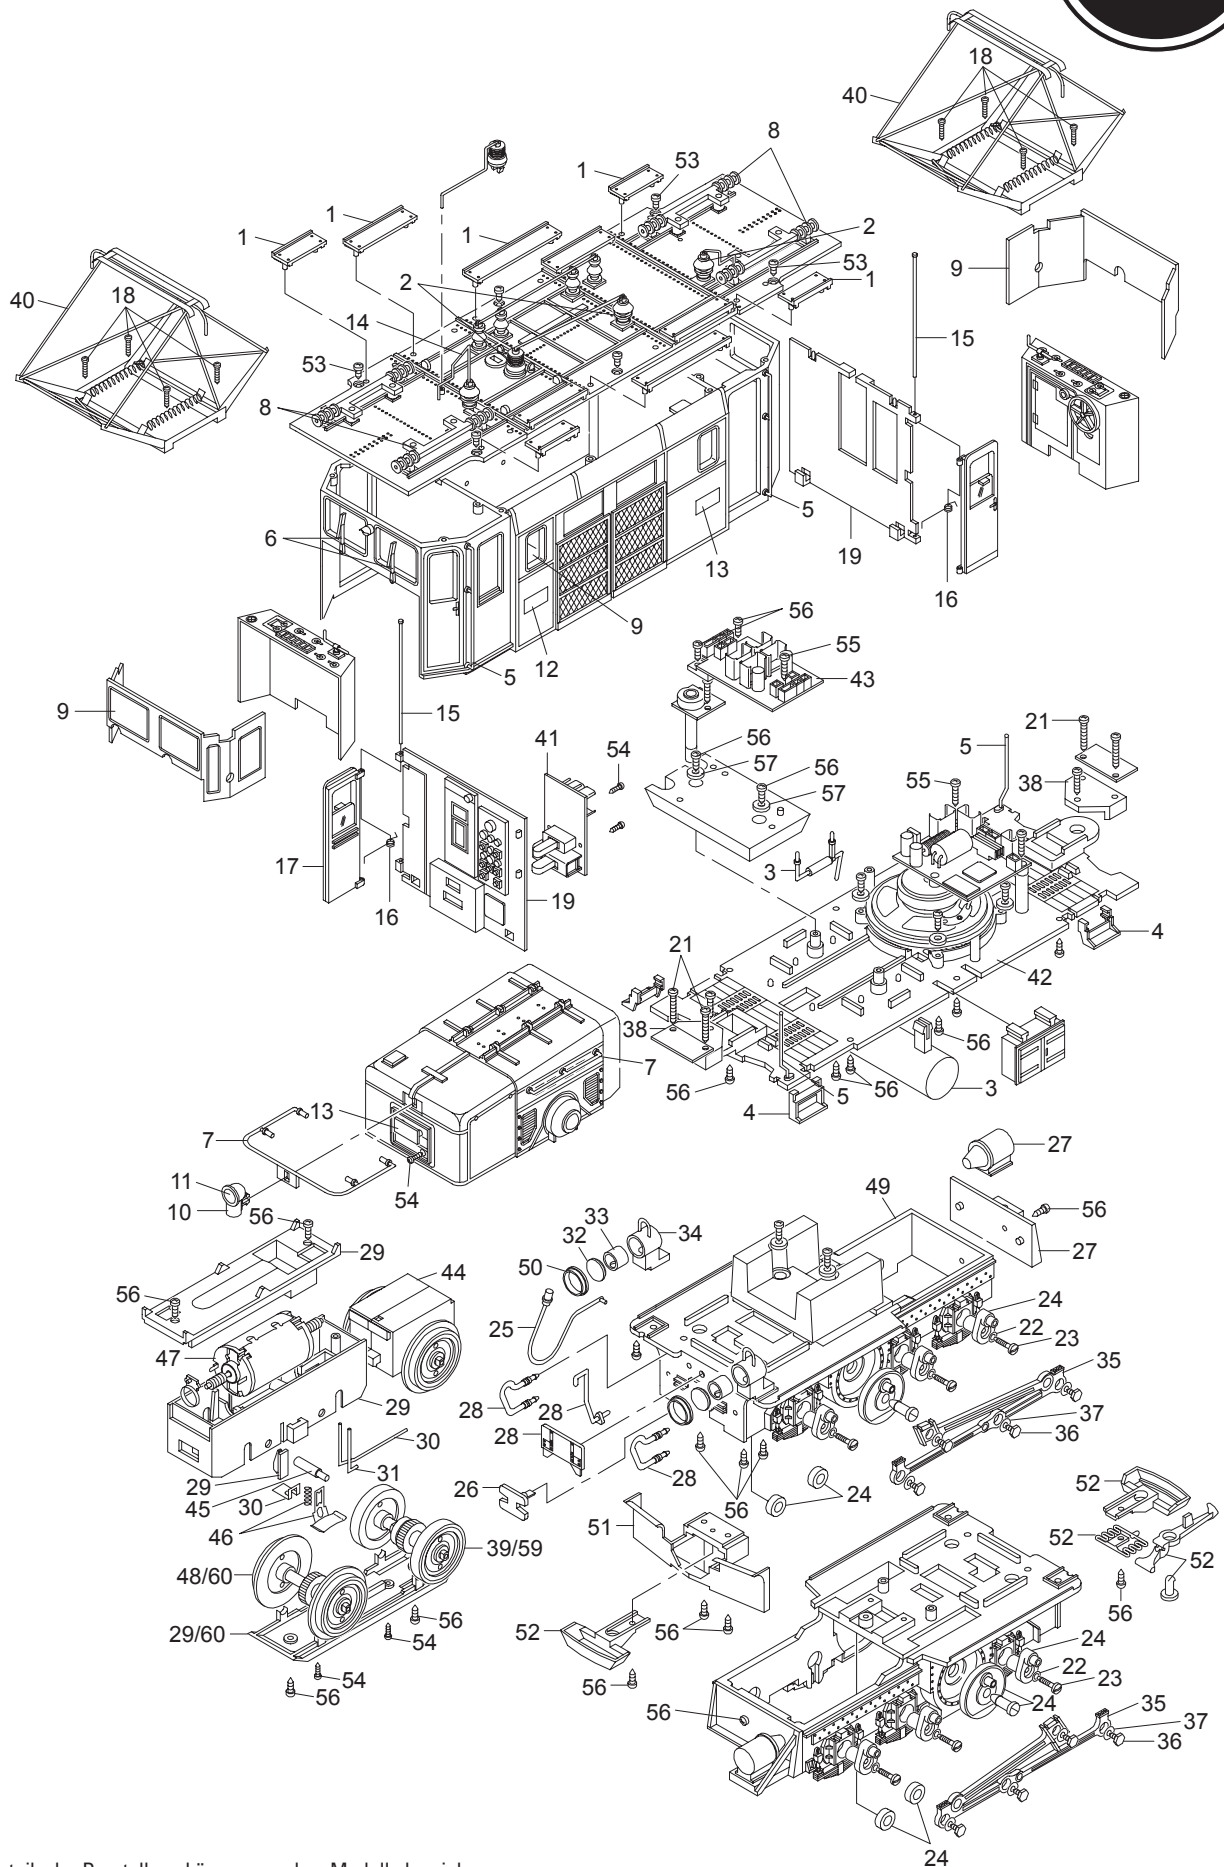

Einzelteile der Lokomotive 22405

Details der Darstellung können von dem Modell abweichen

Einzelteile der Lokomotive 22405

Lfd. Nr.	Benennung	Bestell-Nr.
1	Laufbretter	165975
2	Isolatoren	165980
3	Steckteile	165981
4	Tritte	165982
5	Griffstangen Türe	165983
6	Scheibenwischer	165984
7	Griffstangen	165985
8	Stromabträgerträger	124 034
9	Fenstersortiment	165986
10	Stirnlampe	124 157
11	Laternenglas	123 987
12	Nummernschild	124 159
13	Nummernschilder	165987
14	Dachleitungen	165988
15	Türachse	124 182
16	Türfeder	126 179
17	Tür	155 291
18	Schraube	124 206
19	Rückwände	165989
20	Kabel	166030
21	Schraube	129 756
22	Zahnscheibe	124 219
23	Linsenschraube	124 222
24	Kurbel	166031
25	Kabel	124 243
26	Puffer	130 420
27	Bremszylinder	166032
28	Steckteile Pufferbohle	166033
29	Getriebe	166034
30	Winkelblech	166035
31	Kontaktdraht	126 046
32	Laternenglas	125 992
33	Laterne	125 995
34	untere Stirnlampe	124 245
35	Kuppelstangen	166037
36	Sechskantschraube	126 052
37	Unterlegscheibe	126 053
38	Schraubteile für Gelenkplatte	123 997
39	Blindrad	126 031
40	Dachstromabnehmer	124 023
41	Doppelschalter	126 182
42	Bodenplatte	123 970
43	Leiterplatte	126 183
44	Getriebekasten	125 967
45	Kohle	126 017
46	Schleifschuh	166038
47	Motor	126 050
48	Treibrad	126 044
49	Drehgestellrahmen	156 295
50	Lampenring	155 260
51	Schienenräumer	124 237
52	Kupplung	166039
53	Schraube	162 606
54	Schraube	162 588
55	Schraube	162 604
56	Schraube	162 600
57	Beilagscheibe	162 602
58	Drehgestellplatte	126 054
59	Blindrad	156 304
60	Treibrad	126 169
	Haftreifen	69 104
61	Steckdosenverschluss	123 965
62	Motorkabel	126 056
63	Lichtkabel	126 184
64	Anschlusskabel	130 084

Einzelteile der Lokomotive 22405